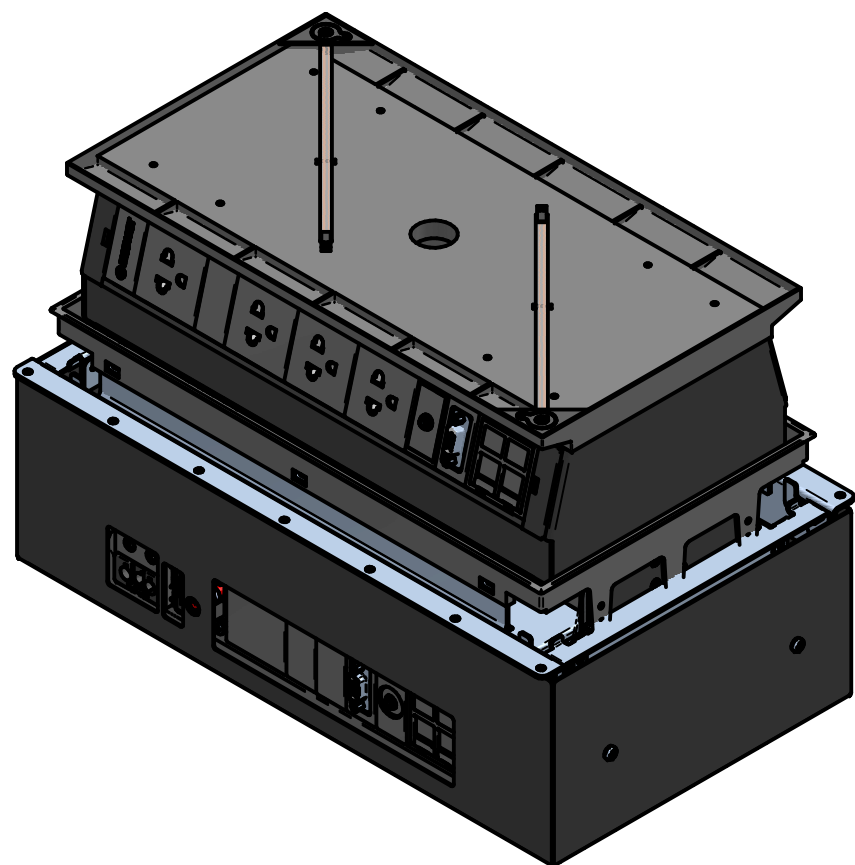

DETALLE A

DETALLE B

	IB-CONNECT			
	Pol. Ind. El Escopar, Nº 5 - 31350 - Peralta (Navarra) - España / Tel :948753282 / Fax : 948 751 462 e-mail : dmolviedro@ib-connect.com			
	Dibujado	<i>Luis López Fernández de mesa</i>		Observaciones
	Fecha	4 - 01 - 2016	Revisión nº	
ESCALA				
Nº P.: 54105002E-3	54105002E-3 9TEN+4RJ45+VGA+STEREO.dft			
N. Ar.: 54105002E-3 9TEN+4RJ45+VGA+STEREO.dft				